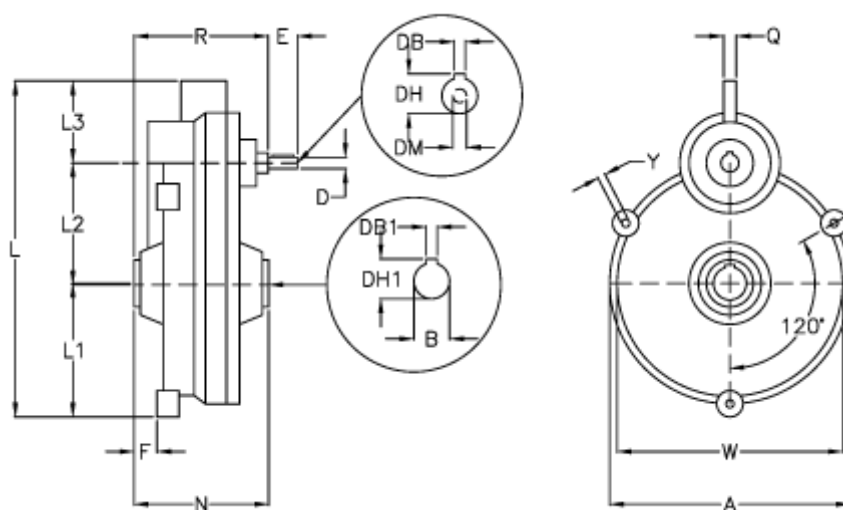

Varenummer: 29480300720  
 Beskrivelse: Akselgear TA 30  $i=7,2$   
 ekskl. Smøremiddel

## Mål

a	= 265	DM = M6	Q	= 15
B	= 30	E = 40	R	= 113
B1	= 8	F = 21	Vægt (kg)	= 16.7
Betegnelse	= TA 30	L = 347	W	= 232
DB	= 5	I1 = 135	Y	= M10
DH	= 18.2	I2 = 125		
DH1	= 33	I3 = 87		
D h6	= 16	N = 110		